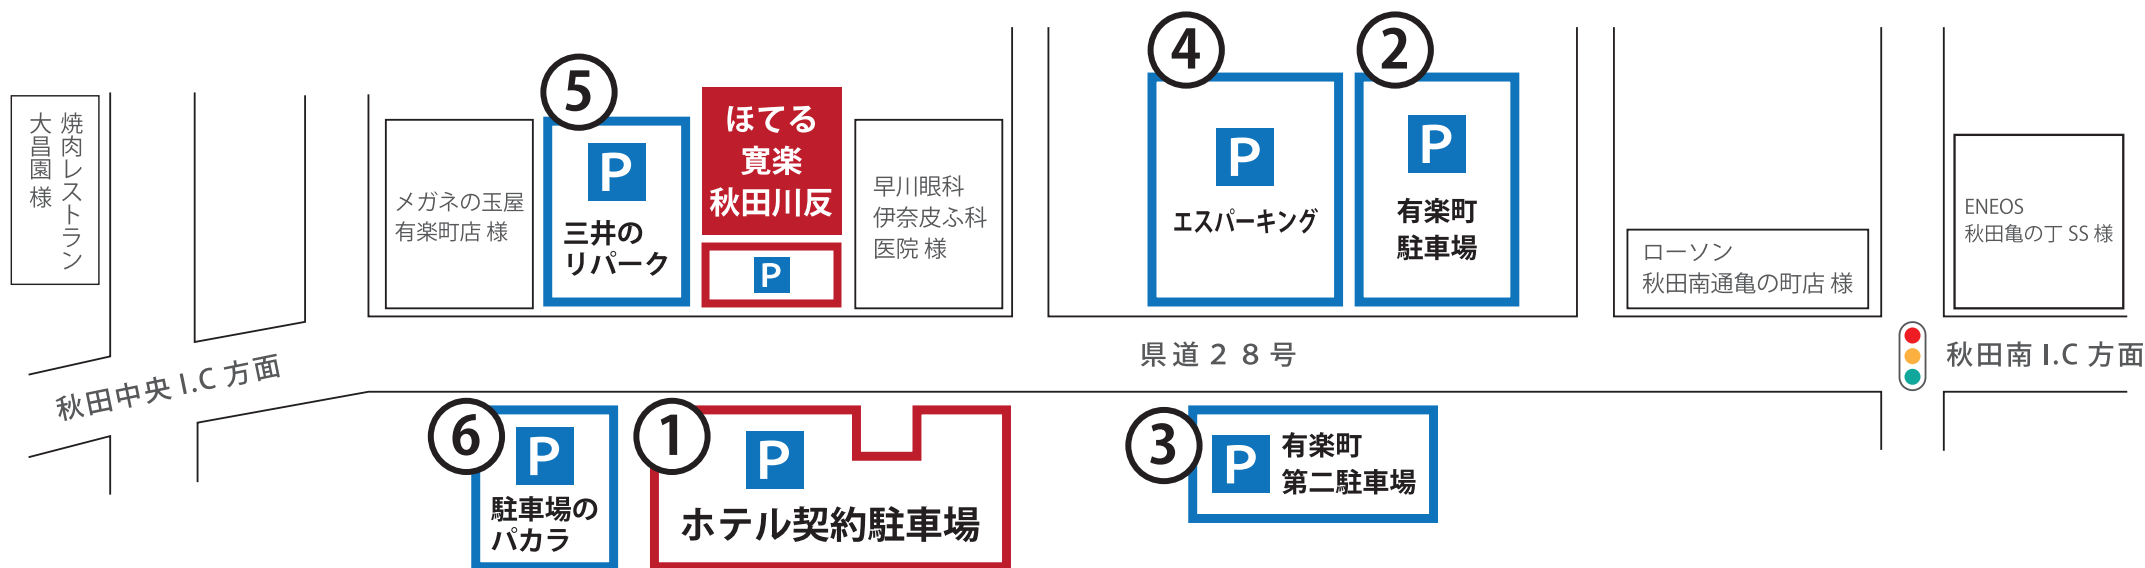

いやし処ほてる寛楽 秋田川反 駐車場 MAP

① ホテル契約駐車場【30台】

¥ 800 ※4/1 まで ¥600

駐車時間 15:00 から翌10:00 まで
宿泊当日に限り有効

・近隣コインパーキングのご案内

② 有楽町駐車場

③ 有楽町第二駐車場

④ エスパーク

⑤ 三井のリパーク

⑥ 駐車場のパカラ